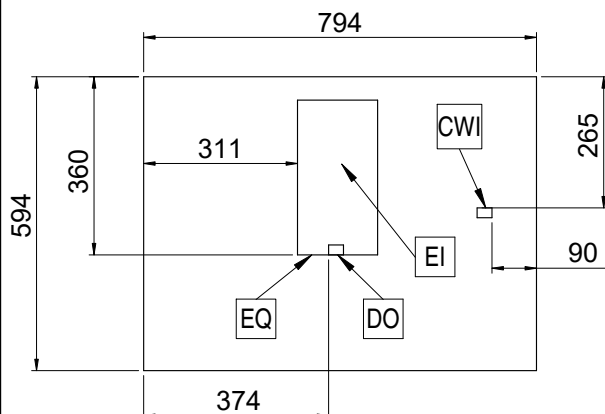

Front

Sida

Topp

Elektricitet

Spänning:	400 V/3N ph/50 Hz
Effekt, max:	4.8 kW
Stickkontakt typ:	Kabel utan stickpropp

Vatten

[NOT TRANSLATED]	5 / 60 °C
------------------	-----------

Viktig information