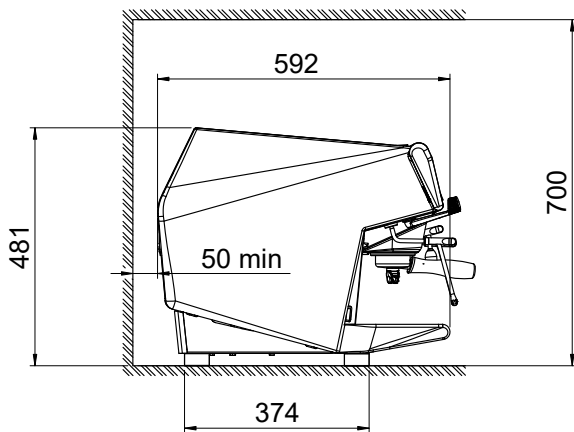

Front

Sida

Topp

Elektricitet

Spänning:	400 V/3N ph/50 Hz
Effekt, max:	4.8 kW
Stickkontakt typ:	Kabel utan stickpropp

Vatten

[NOT TRANSLATED]	5 / 60 °C
------------------	-----------

Viktig information